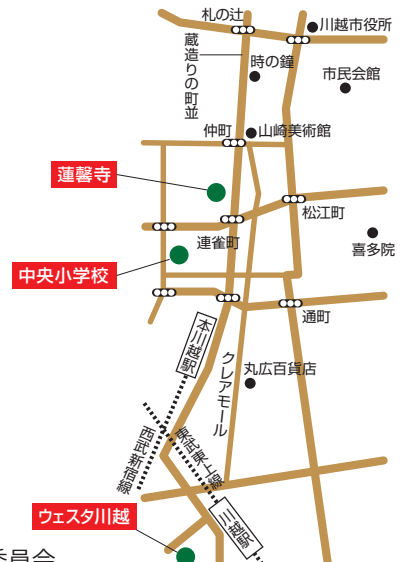

<会場案内図>

■主催：川越 igo まち倶楽部、日本棋院小江戸川越支部

■後援：川越市、川越市教育委員会

■お問い合わせ：川越 igo まち倶楽部事務局(木村) TEL/FAX: 049-245-3439 e-mail: igomachi@ki-la.net