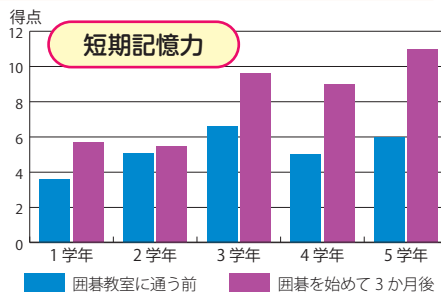

楽しく  
できる!

川越 igo マスコット  
「かわ碁え丸」 © 川越 igo まち倶楽部

●実施日時

第1・第3日曜日 10:00~12:00(原則)

●場 所

蓮馨寺または川越市立中央小学校(原則)

●対 象

小・中学生及び保護者  
(就学前の幼児・高校生以上も可)

●申込方法

- ①チラシ裏面の申込書を FAX または郵送
- ②川越 igo まち倶楽部 HP より  
(<http://igomachi.sakuraweb.com/>)

●参加費

1回1人500円(保護者は無料)

2017 年度囲碁教室日程・会場

※実施日、会場は変更になる場合がありますので、あらかじめご了承ください。(1月~3月は蓮馨寺か中央小のどちらかとなります)

4月	5月	6月	7月	8月	9月
2日(日)蓮馨寺 16日(日)中央小	3日(水・祝) <sup>※1</sup> 21日(日)蓮馨寺	4日(日)蓮馨寺 18日(日)中央小	2日(日)中央小 16日(日)ウェスタ川越 <sup>※2</sup>	6日(日)蓮馨寺 20日(日)蓮馨寺	3日(日)蓮馨寺 17日(日)蓮馨寺
10月	11月	12月	1月	2月	3月
1日(日)中央小 21日(土)蓮馨寺 <sup>※3</sup>	5日(日)中央小 19日(日)中央小	3日(日)蓮馨寺 17日(日)蓮馨寺 <sup>※4</sup>	7日(日)蓮馨寺 or 中央小 21日(日)蓮馨寺 or 中央小	4日(日)蓮馨寺 or 中央小 18日(日)蓮馨寺 or 中央小	4日(日)蓮馨寺 or 中央小 18日(日)蓮馨寺 or 中央小

※1:「川越 igo キッズまつり」(定例の教室ではありません) ※2:「川越市総合文化祭」事業(一般公募あり) ※3:「川越囲碁まつり」併催事業(一般公募あり) ※4:クリスマススペシャルイベント

<参考データ：囲碁教室に通う前と囲碁を始めてから3か月後の比較>

※資料提供：日本棋院

〔委託研究〕東北大学川島隆太教授

- ①実施時期：平成 18 年 1 月~平成 19 年 4 月
- ②対象・人数：囲碁を全く知らない小学生 各回 30~40 名
- ③講座と検証
  - ・3ヶ月間(週1回1時間)の囲碁入門講座を4回実施。
  - ・講座開始時と3ヶ月後の終了時の2回テストを実施。
  - ・テスト結果130名の有効データをもとに解析。