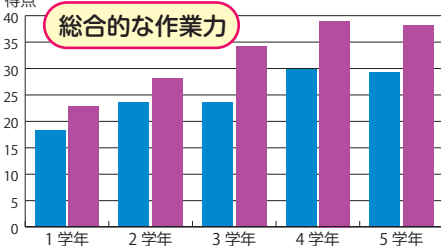

楽しく  
できる!

川越 igo マスコット  
「かわ碁え丸」 © 川越 igo まち倶楽部

●実施日時

第1・第3日曜日 10:00~12:00(原則)

●場 所

蓮馨寺または川越市立中央小学校(原則)

●対 象

小・中学生及び保護者  
(就学前の幼児・高校生以上も可)

●申込方法

- ①チラシ裏面の申込書を FAX または郵送
- ②川越 igo まち倶楽部 HP より  
(<http://igomachi.sakuraweb.com/>)

●参加費

1回1人500円(保護者は無料)

2017 年度囲碁教室日程・会場

※実施日、会場は変更になる場合がありますので、あらかじめご了承ください。(1月~3月は蓮馨寺か中央小のどちらかとなります)

4月	5月	6月	7月	8月	9月
2日(日)蓮馨寺 16日(日)中央小	3日(水・祝) <sup>※1</sup> 21日(日)蓮馨寺	4日(日)蓮馨寺 18日(日)中央小	2日(日)中央小 16日(日)ウェスタ川越 <sup>※2</sup>	6日(日)蓮馨寺 20日(日)蓮馨寺	3日(日)蓮馨寺 17日(日)蓮馨寺
10月	11月	12月	1月	2月	3月
1日(日)中央小 21日(土)蓮馨寺 <sup>※3</sup>	5日(日)中央小 19日(日)中央小	3日(日)蓮馨寺 17日(日)蓮馨寺 <sup>※4</sup>	7日(日)蓮馨寺 or 中央小 21日(日)蓮馨寺 or 中央小	4日(日)蓮馨寺 or 中央小 18日(日)蓮馨寺 or 中央小	4日(日)蓮馨寺 or 中央小 18日(日)蓮馨寺 or 中央小

※1:「川越 igo キッズまつり」(定例の教室ではありません) ※2:「川越市総合文化祭」事業(一般公募あり) ※3:「川越囲碁まつり」併催事業(一般公募あり) ※4:クリスマススペシャルイベント

<参考データ：囲碁教室に通う前と囲碁を始めてから3か月後の比較>

※資料提供：日本棋院

〔委託研究〕東北大学川島隆太教授

- ①実施時期：平成 18 年 1 月~平成 19 年 4 月
- ②対象・人数：囲碁を全く知らない小学生 各回 30~40 名
- ③講座と検証
  - ・3ヶ月間(週1回1時間)の囲碁入門講座を4回実施。
  - ・講座開始時と3ヶ月後の終了時の2回テストを実施。
  - ・テスト結果130名の有効データをもとに解析。