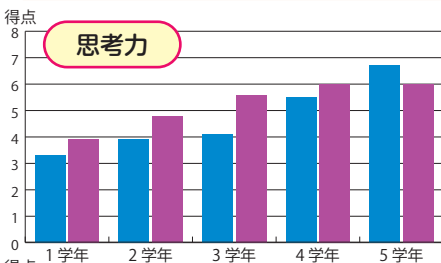

楽しく  
できる!

川越 igo マスコット  
「かわ碁え丸」 © 川越 igo まち倶楽部

●実施日時

第1・第3日曜日 10:00~12:00(原則)

●場 所

蓮馨寺または川越市立中央小学校(原則)

●対 象

小・中学生及び保護者  
(就学前の幼児・高校生以上も可)

●申込方法

- ①チラシ裏面の申込書を FAX または郵送
- ②川越 igo まち倶楽部 HP より  
(<http://igomachi.sakuraweb.com/>)

●参加費

1回1人500円(保護者は無料)

2017 年度囲碁教室日程・会場

※実施日、会場は変更になる場合がありますので、あらかじめご了承ください。(1月~3月は蓮馨寺か中央小のどちらかとなります)

4月	5月	6月	7月	8月	9月
2日(日)蓮馨寺 16日(日)中央小	3日(水・祝) <sup>※1</sup> 21日(日)蓮馨寺	4日(日)蓮馨寺 18日(日)中央小	2日(日)中央小 16日(日)ウェスタ川越 <sup>※2</sup>	6日(日)蓮馨寺 20日(日)蓮馨寺	3日(日)蓮馨寺 17日(日)蓮馨寺
10月	11月	12月	1月	2月	3月
1日(日)中央小 21日(土)蓮馨寺 <sup>※3</sup>	5日(日)中央小 19日(日)中央小	3日(日)蓮馨寺 17日(日)蓮馨寺 <sup>※4</sup>	7日(日)蓮馨寺 or 中央小 21日(日)蓮馨寺 or 中央小	4日(日)蓮馨寺 or 中央小 18日(日)蓮馨寺 or 中央小	4日(日)蓮馨寺 or 中央小 18日(日)蓮馨寺 or 中央小

※1:「川越 igo キッズまつり」(定例の教室ではありません) ※2:「川越市総合文化祭」事業(一般公募あり) ※3:「川越囲碁まつり」併催事業(一般公募あり) ※4:クリスマススペシャルイベント

<参考データ：囲碁教室に通う前と囲碁を始めてから3か月後の比較>

※資料提供：日本棋院

〔委託研究〕東北大学川島隆太教授

- ①実施時期：平成 18 年 1 月~平成 19 年 4 月
- ②対象・人数：囲碁を全く知らない小学生 各回 30~40 名
- ③講座と検証
  - ・3ヶ月間(週1回1時間)の囲碁入門講座を4回実施。
  - ・講座開始時と3ヶ月後の終了時の2回テストを実施。
  - ・テスト結果130名の有効データをもとに解析。